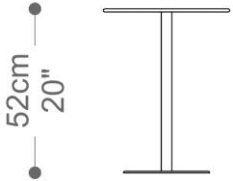

MESA LATERAL
LORENA

COLEÇÃO URUGUAI

BRETON

PARA ESTÚDIO BRETON, POR
MAICON MACCAGNAN

MESA LATERAL
LORENA

BRETON

Mesa Lateral

MESA LATERAL
LORENA

BRETON

Diferenciais:

- Tampo e base em vidro exclusivo.

MESA LATERAL
LORENA

BRETON

 Estrutura em aço inox tonalizado. Tampo e base em vidro. Medidas especiais não disponíveis.

Medidas podem apresentar leves variações. Nos reservamos o direito de efetuar essas alterações sem consulta prévia.