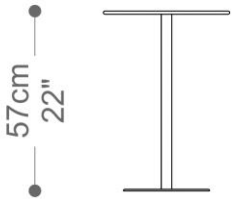

MESA LATERAL
LORENA

COLEÇÃO URUGUAI

BRETON

PARA ESTÚDIO BRETON, POR
MAICON MACCAGNAN

MESA LATERAL
LORENA

BRETON

Mesa Lateral

MESA LATERAL
LORENA

BRETON

Diferenciais:

- Tampo e base em vidro exclusivo.

MESA LATERAL
LORENA

BRETON

 Estrutura em aço inox tonalizado. Tampo e base em vidro. Medidas especiais não disponíveis.

Medidas podem apresentar leves variações. Nos reservamos o direito de efetuar essas alterações sem consulta prévia.