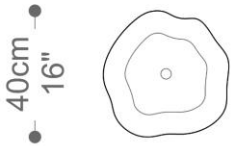

MESA LATERAL
LORENA

COLEÇÃO URUGUAI

BRETON

PARA ESTÚDIO BRETON, POR
MAICON MACCAGNAN

MESA LATERAL
LORENA

BRETON

Mesa Lateral

MESA LATERAL
LORENA

BRETON

Diferenciais:

- Tampo e base em vidro exclusivo.

MESA LATERAL
LORENA

BRETON

 Estrutura em aço inox tonalizado. Tampo e base em vidro. Medidas especiais não disponíveis.

Medidas podem apresentar leves variações. Nos reservamos o direito de efetuar essas alterações sem consulta prévia.