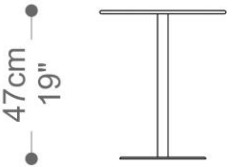

MESA LATERAL
LORENA

COLEÇÃO URUGUAI

BRETON

PARA ESTÚDIO BRETON, POR
MAICON MACCAGNAN

MESA LATERAL
LORENA

BRETON

Mesa Lateral

MESA LATERAL
LORENA

BRETON

Diferenciais:

- Tampo e base em vidro exclusivo.

MESA LATERAL
LORENA

BRETON

 Estrutura em aço inox tonalizado. Tampo e base em vidro. Medidas especiais não disponíveis.

Medidas podem apresentar leves variações. Nos reservamos o direito de efetuar essas alterações sem consulta prévia.