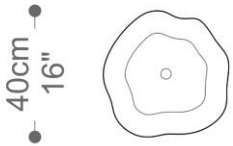

MESA LATERAL
LORENA

COLEÇÃO URUGUAI

BRETON

PARA ESTÚDIO BRETON, POR
MAICON MACCAGNAN

MESA LATERAL
LORENA

BRETON

Mesa Lateral

MESA LATERAL
LORENA

BRETON

Diferenciais:

- Tampo e base em vidro exclusivo.

MESA LATERAL
LORENA

BRETON

 Estrutura em aço inox tonalizado. Tampo e base em vidro. Medidas especiais não disponíveis.

Medidas podem apresentar leves variações. Nos reservamos o direito de efetuar essas alterações sem consulta prévia.